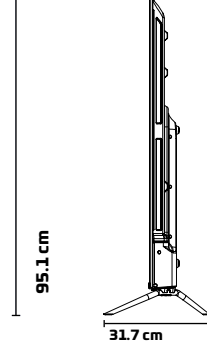

weston

ÜRÜN TANITIM FORMU

70WS3305 4K LED TV

ÜRÜN GÖRSELLERİ

ÜRÜN TEKNİK ÖZELLİKLERİ

Ekran

70" 4K LED TV

3840x2160 Çözünürlük

Görüntü Modları (Canlı, Normal, Spor vb.)

4K

Aksesuarlar

Akıllı Kumanda - Hızlı Başlama Kılavuzu

ÜRÜN VE AMBALAJ ÖLÇÜ BİLGİLERİ

Ambalaj Boyutu : 1690mm x 153mm x 1020mm

Ürün Brüt Ağırlığı : 27.5 kg

Ürün Net Ağırlığı : 23.7 kg