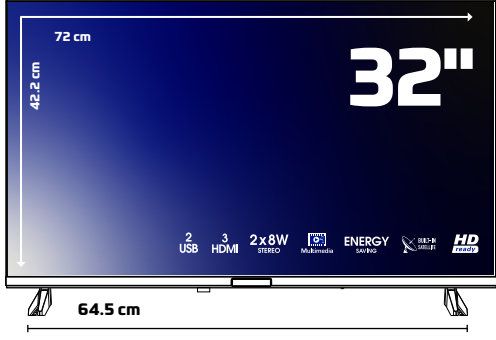

weston

ÜRÜN TANITIM FORMU

32WS3001 UYDU ALICILI LED TV

ÜRÜN GÖRSELLERİ

ÜRÜN TEKNİK ÖZELLİKLERİ

Ekran

32" HD READY LED TV

1366x768 Çözünürlük

Çerçevesiz Ekran

A Sınıfı 16:9 DLED Ekran

Uydu Alıcı Led TV Sistem Özellikleri

Uydu Alıcılı İşletim Sistemi

Çoklu Menü Dili Desteği OSD

USB üzerinden Film, Müzik, ve

Resim Oynatma

Ses

2x8W Ses Çıkış Gücü (RMS)

Çoklu Ses Modları (Sinema, Müzik vb.)

Bağlantılar

DVB S/S2/C/T/T2 Yayınlarına Uygun

1xKarasal Anten Girişi

1xAV Girişi - 1xLNB Girişi

3xHDMI - 2xUSB

1xCI Modül Girişi

Aksesuarlar

Çok Fonksiyonlu Uzaktan Kumanda

Hızlı Başlama Kılavuzu

ÜRÜN VE AMBALAJ ÖLÇÜ BİLGİLERİ

Ambalaj Boyutu : 770mm x 105mm x 507mm

Ürün Brüt Ağırlığı : 4.775 kg

Ürün Net Ağırlığı : 3.815 kg

WESA Uyumluluğu : 200mm x 200mm