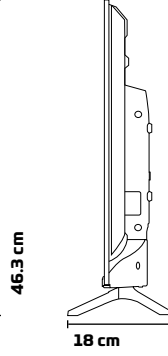

weston

ÜRÜN TANITIM FORMU

32WS3001 UYDU ALICILI LED TV

ÜRÜN GÖRSELLERİ

ÜRÜN TEKNİK ÖZELLİKLERİ

Ekran

32" HD READY LED TV

1366x768 Çözünürlük

Aksesuarlar

Çok Fonksiyonlu Uzaktan Kumanda

Hızlı Başlama Kılavuzu

ÜRÜN VE AMBALAJ ÖLÇÜ BİLGİLERİ

Ambalaj Boyutu : 770mm x 105mm x 507mm

Ürün Brüt Ağırlığı : 4.775 kg

Ürün Net Ağırlığı : 3.815 kg

WESA Uyumluluğu : 200mm x 200mm