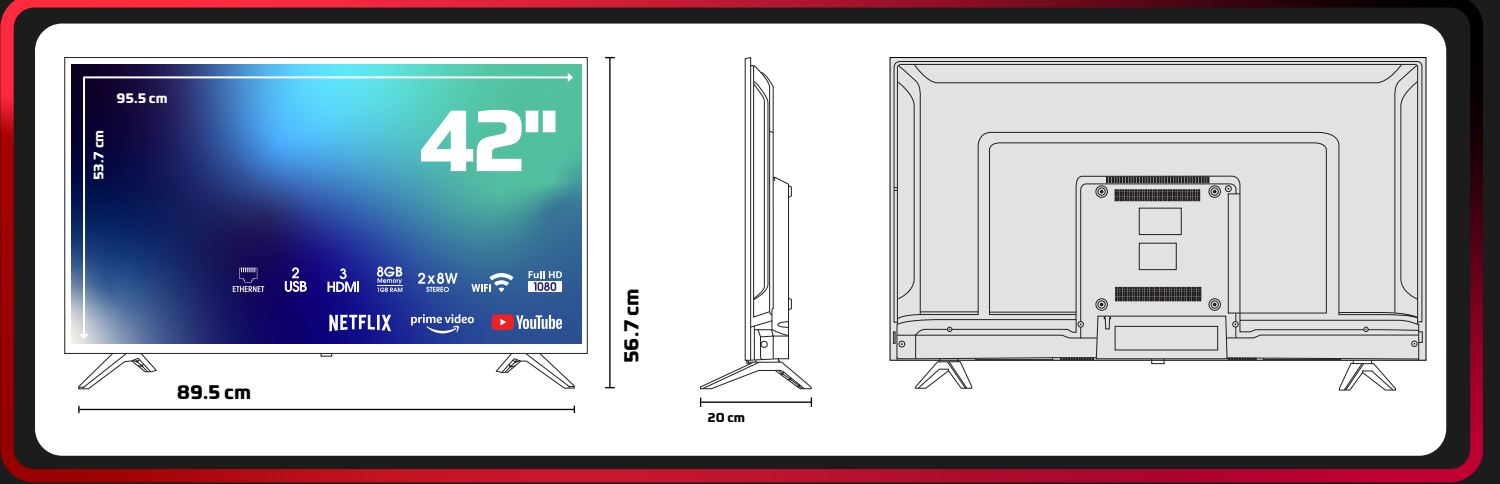

weston

ÜRÜN TANITIM FORMU

42WS2102 FULL HD ANDROID LED TV

ÜRÜN GÖRSELLERİ