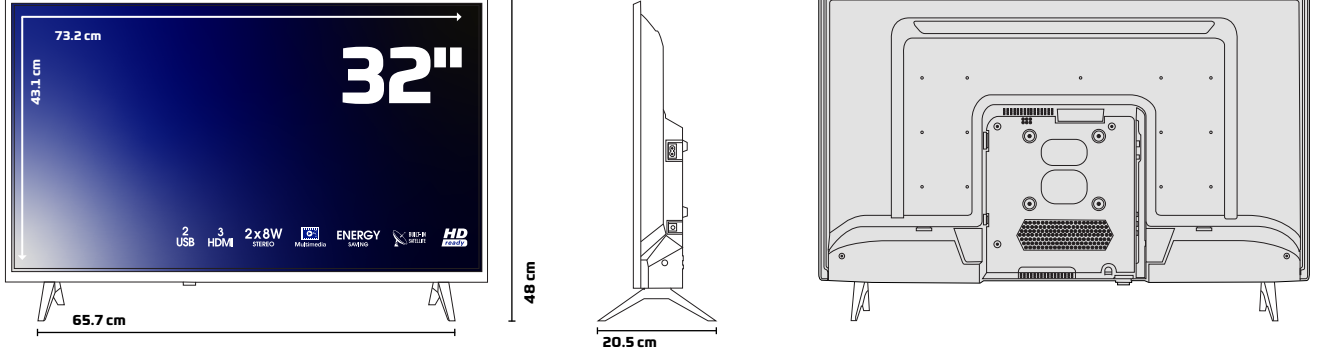

weston

ÜRÜN TANITIM FORMU

32WS1000 UYDU ALICILI LED TV

ÜRÜN GÖRSELLERİ