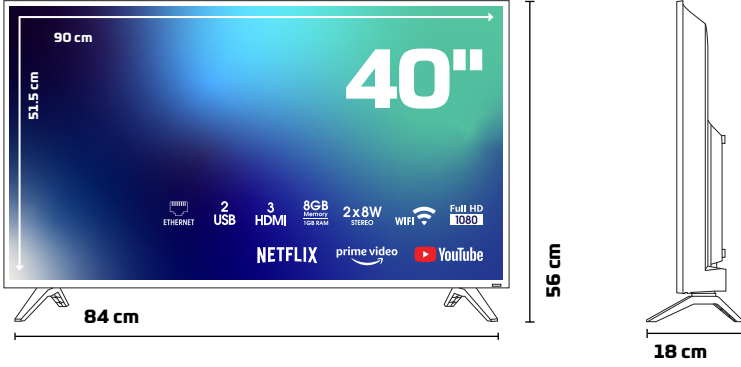

weston

ÜRÜN TANITIM FORMU

ÜRÜN GÖRSELLERİ

40WS2102 FULL HD ANDROID LED TV

ÜRÜN TEKNİK ÖZELLİKLERİ

Ekran

40" FULL HD Android LED TV

1920x1080 Çözünürlük

Çerçevesiz Ekran

A Sınıfı 16:9 DLED Ekran

Smart TV ve Sistem Özellikleri

Android İşletim Sistemi

1 GB RAM

8 GB Dahili Hafıza

Çoklu Menü Dili Desteği OSD

Ses

1xDijital Ses Çıkışı - 1xKulaklık Çıkışı

Güç/ Enerji

F Enerji Sınıfı

<1W Bekleme Modunda Enerji Tük.

39 (kWh/ 1000h) Enerji Tüketimi

Video

Görüntü Modları (Canlı, Normal, Spor vb.)

FULL HD

Aksesuarlar

Çok Fonksiyonlu Uzaktan Kumanda

Hızlı Başlama Kılavuzu

ÜRÜN VE AMBALAJ ÖLÇÜ BİLGİLERİ

Ambalaj Boyutu : 950mm x 150mm x 625mm

Ürün Brüt Ağırlığı : 7.565 kg

Ürün Net Ağırlığı : 6 kg

WESA Uyumluluğu : 200mm x 200mm