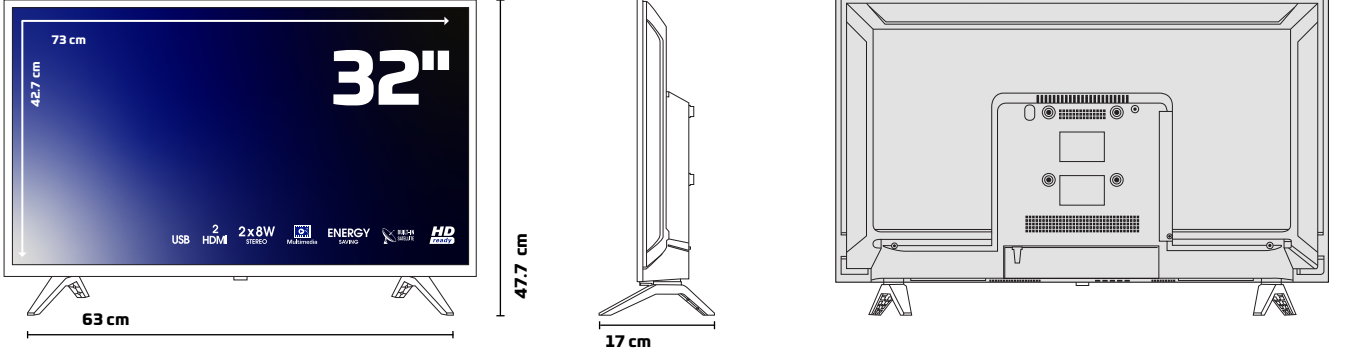

weston

ÜRÜN TANITIM FORMU

32WS2000 UYDU ALICILI LED TV

ÜRÜN GÖRSELLERİ

ÜRÜN TEKNİK ÖZELLİKLERİ

Ekran

32" HD READY LED TV

1366x768 Çözünürlük

2x8W Ses Çıkış Gücü (RMS)

Çoklu Ses Modları (Sinema, Müzik vb.)

Bağlantılar

DVB S/S2/C/T/T2 Yayınlarına Uygun

1xKarasal Anten Girişi - 1xCI Modül Girişi

1xAV Girişi - 1xMini AV Girişi - 1xLNB Girişi

2xHDMI - 1xUSB - 1xScart Girişi

1xMini Component (YPbPr) Girişi

1xDijital Ses Çıkışı - 1xKulaklık Çıkışı

Güç/ Enerji

F Enerji Sınıfı

<1W Bekleme Modunda Enerji Tük.

27 (kWh/ 1000h) Enerji Tüketimi

Video

Görüntü Modları (Canlı, Normal, Spor vb.)