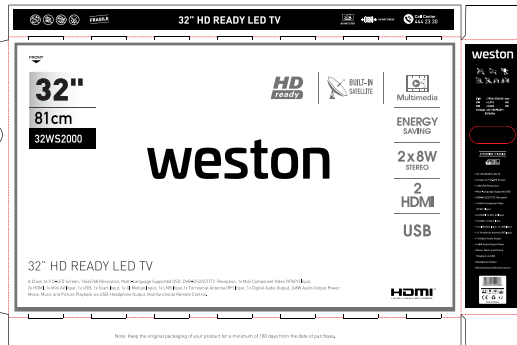

ÜRÜN AMBALAJ ÇALIŞMASI