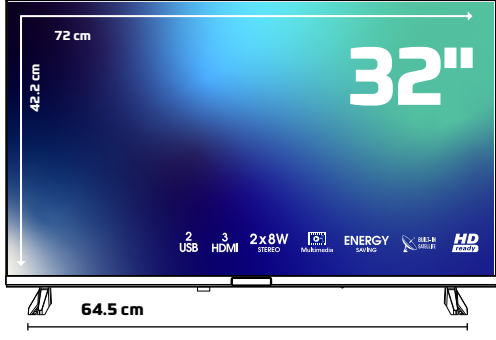

weston

ÜRÜN TANITIM FORMU

32WS3101 HD READY ANDROID LED TV

ÜRÜN GÖRSELLERİ

ÜRÜN TEKNİK ÖZELLİKLERİ

Ekran

32" HD READY Android LED TV

1366x768 Çözünürlük

Çerçevesiz Ekran

A Sınıfı 16:9 DLED Ekran

Smart TV ve Sistem Özellikleri

Android İşletim Sistemi

1 GB RAM

8 GB Dahili Hafıza

Çoklu Menü Dili Desteği OSD

Ses

2x8W Ses Çıkış Gücü (RMS)

Çoklu Ses Modları (Sinema, Müzik vb.)

Bağlantılar

WiFi & LAN Bağlantısı

DVB S/S2/C/T/T2 Yayınlarına Uygun

1xKarasal Anten Girişi - 1xLNB Girişi

3xHDMI - 2xUSB - 1xAV Girişi

1xCI Modül Girişi - 1xRJ45 Ethernet Girişi

Aksesuarlar

Çok Fonksiyonlu Uzaktan Kumanda

Hızlı Başlama Kılavuzu

ÜRÜN VE AMBALAJ ÖLÇÜ BİLGİLERİ

Ambalaj Boyutu : 770mm x 105mm x 507mm

Ürün Brüt Ağırlığı : 4.775 kg

Ürün Net Ağırlığı : 3.815 kg

WESA Uyumluluğu : 200mm x 200mm