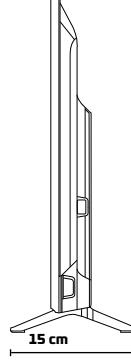

weston

ÜRÜN TANITIM FORMU

24WS3000 UYDU ALICILI LED TV

ÜRÜN GÖRSELLERİ

ÜRÜN TEKNİK ÖZELLİKLERİ

Ekran

24" HD Ready LED TV

1366x768 Çözünürlük

HD READY

Aksesuarlar

Çok Fonksiyonlu Uzaktan Kumanda

Hızlı Başlama Kılavuzu

ÜRÜN VE AMBALAJ ÖLÇÜ BİLGİLERİ

Ambalaj Boyutu : 600mm x 110mm x 409mm

Ürün Brüt Ağırlığı : 3.120 kg

Ürün Net Ağırlığı : 2.490 kg